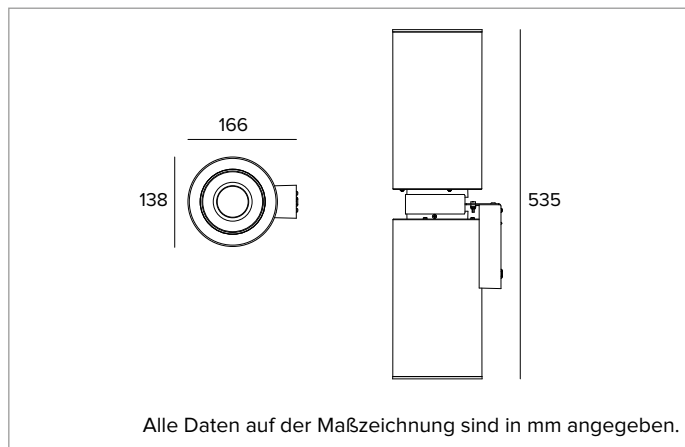

1T9754EL | CCTEVO TUBE 140 Wandinstallation

Wandleuchte für LED-Leuchtmittel mit direkt/indirekter Lichtemission

		3500K	H(m)	D(m)	E _{max} (lx)
		Ra90		75°	
Fixture Power	26W	1	1.52	750	
Source Flux	3534lm	2	3.04	188	
Fixture Flux	1962lm	3	4.57	83	
Efficacy	75lm/W	4	6.09	47	
TS1541	I _{max} =241cd/klm	I _{max}	852cd	5	7.61

Ähnliche Farbtemperatur: 3500K

Lebensdauer (L80/B10): >50000h tq +25°C

BELEUCHUNGSTECHNISCHE MERKMALE

Abschluss-Trennring aus thermoplastischem Material. Optik bestehend aus Reflektor aus Thermoplastmaterial mit Metallic-Grau-Finish, Abschlussblende aus gehärtetem sandgestrahltem Glas, interner Rekuperator aus hochreflektierendem weißem Thermoplastmaterial.